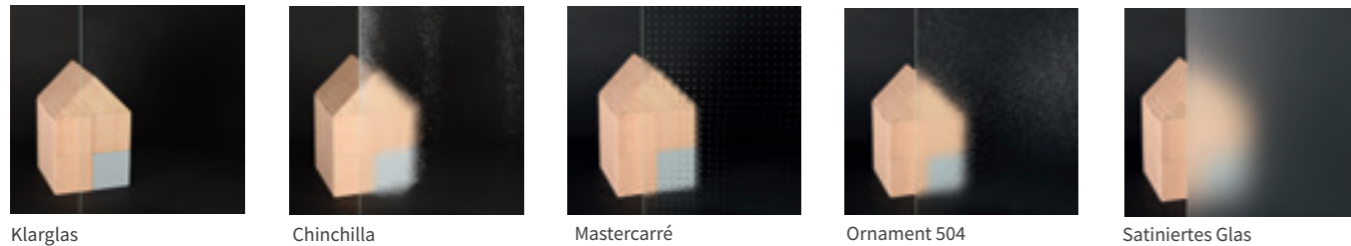

In der Standard-Ausstattung enthalten

ORNAMENTGLÄSER

Klarglas

Chinchilla

Mastercarré

Ornament 504

Satiniertes Glas

GRIFFE

INNENDRÜCKER

ART328/35
Edelstahl, weiß

ROSETTENGARNITUR

Edelstahl, weiß
Griff: ART325
Rosette: ART125

GRIFFSTANGE

ART416. Edelstahl, rund
Länge: 400, 600, 800, 1.000,
1.200, 1.400, 1.600 mm

PZ AUSSENROSETTE