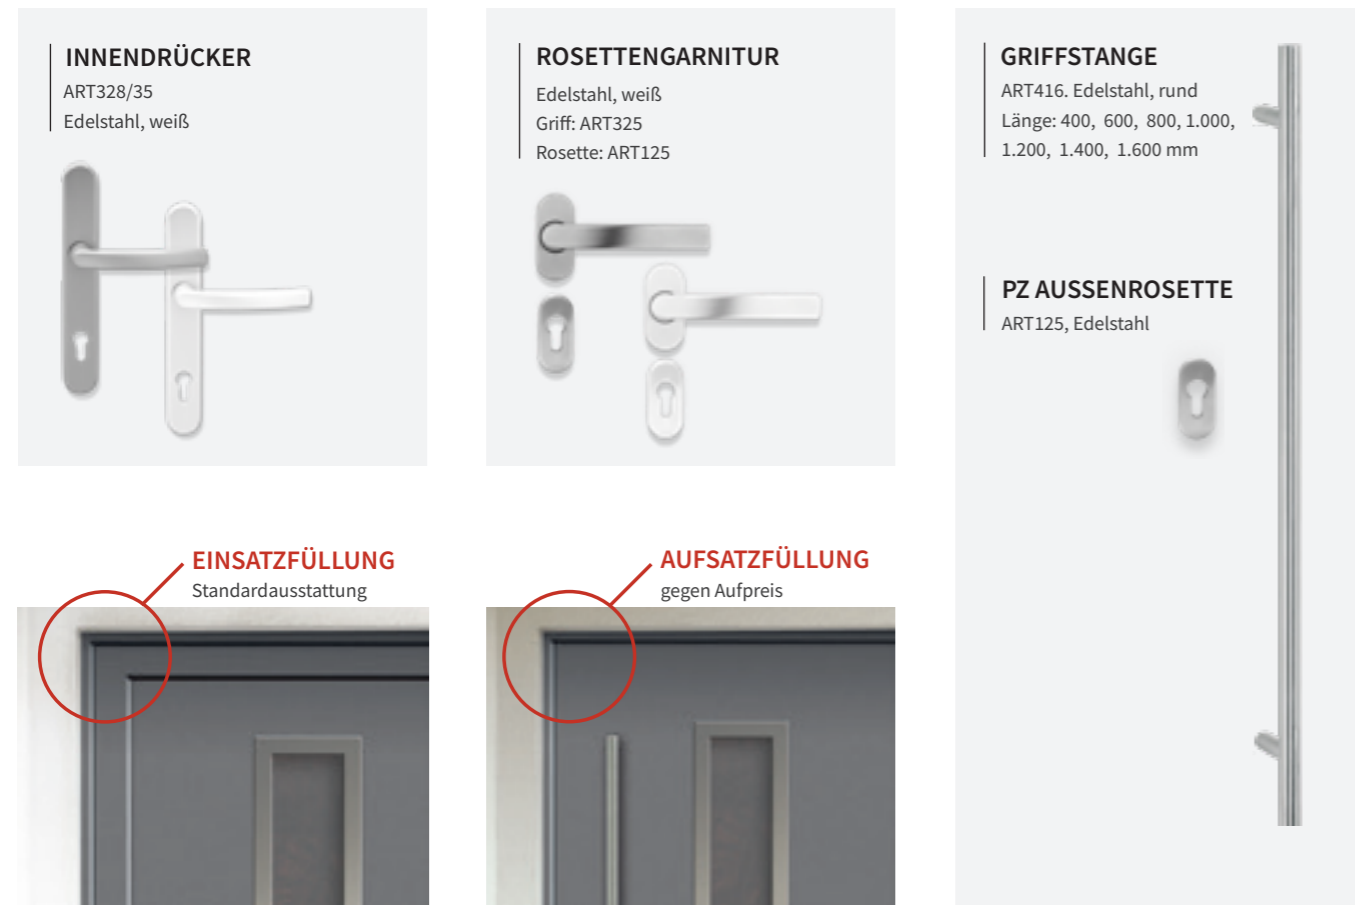

In der Standard-Ausstattung enthalten

ORNAMENTGLÄSER

Klarglas

Chinchilla

Mastercarré

Ornament 504

Satiniertes Glas

GRIFFE

INNENDRÜCKER

ART328/35
Edelstahl, weiß

ROSETTENGARNITUR

Edelstahl, weiß
Griff: ART325
Rosette: ART125

GRIFFSTANGE

ART416. Edelstahl, rund
Länge: 400, 600, 800, 1.000,
1.200, 1.400, 1.600 mm

PZ AUSSENROSETTE