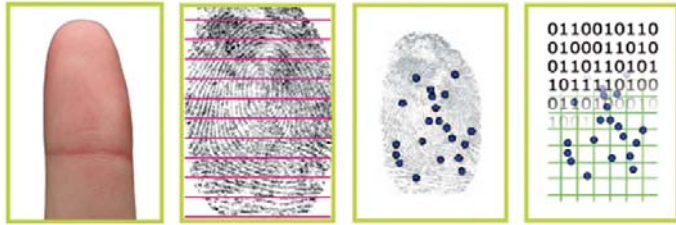

Was ist Biometrie?

Seit Jahrzehnten werden aufwendige und sehr teure biometrische Systeme in Hochsicherheitsbereichen eingesetzt. Vom Kopf (Gesicht, Iris, Ohrmuster) über Körper (Fingerscan, Handgeometrie) bis hin zu verhaltensbasierten Verfahren (Stimme, Unterschrift,) gibt es eine ganze Reihe von biometrischen Verfahren. Leider sind nur wenige, wie der Fingerscan heute technisch ausgereift, für den Massenmarkt tauglich und auch aufgrund der Kosten einsetzbar.

Mit dem Fingerscan ekey home ist Ihr Finger der Schlüssel – einfach, komfortabel und sicher!

Warum Fingerscan?

Von allen biometrischen Verfahren ist der Fingerscan aufgrund von Kosten, Benutzerakzeptanz, Sicherheit und Entwicklungsstand am Besten für den Massenmarkt geeignet.

Wie funktioniert das Scannen?

Beim Ziehen des Fingers über den Scanner werden die Fingerlinien abgetastet und als einzigartiger Fingercode abgespeichert. Bei jeder Benutzung wird der neu erhaltene Fingercode mit den im Speicher abgelegten verglichen. Ein Impuls öffnet Tür oder Tor.